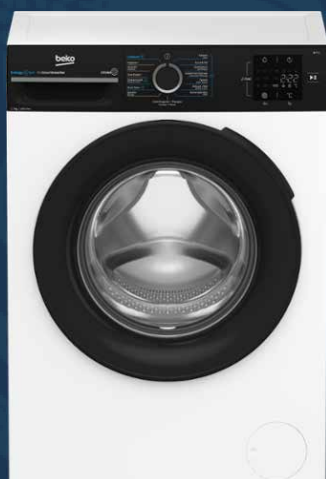

beko

wasautomaat
BM3WFU3741B A A

1400 t - 7 kg - EnergySpin - 15 programma's - ProSmart inverter motor - digitaal display - AquaWave

€399,00

AEG

wasautomaat
LF61R840 A A

1400 t - 8 kg - 6000 Serie - display - ÖKOInverter motor - ProSense - startuitstel - Anti-Allergy Vapour - 3-wandige toevoerslang - wit paneel

€529,00

AEG

wasautomaat
LR73R862 A A (-10%)

1600 t - 8 kg - groot display - ÖKOInverter motor - startuitstel - PreciseWash - stoom - SoftPlus - AquaControl - wit paneel - witte deur

€649,00